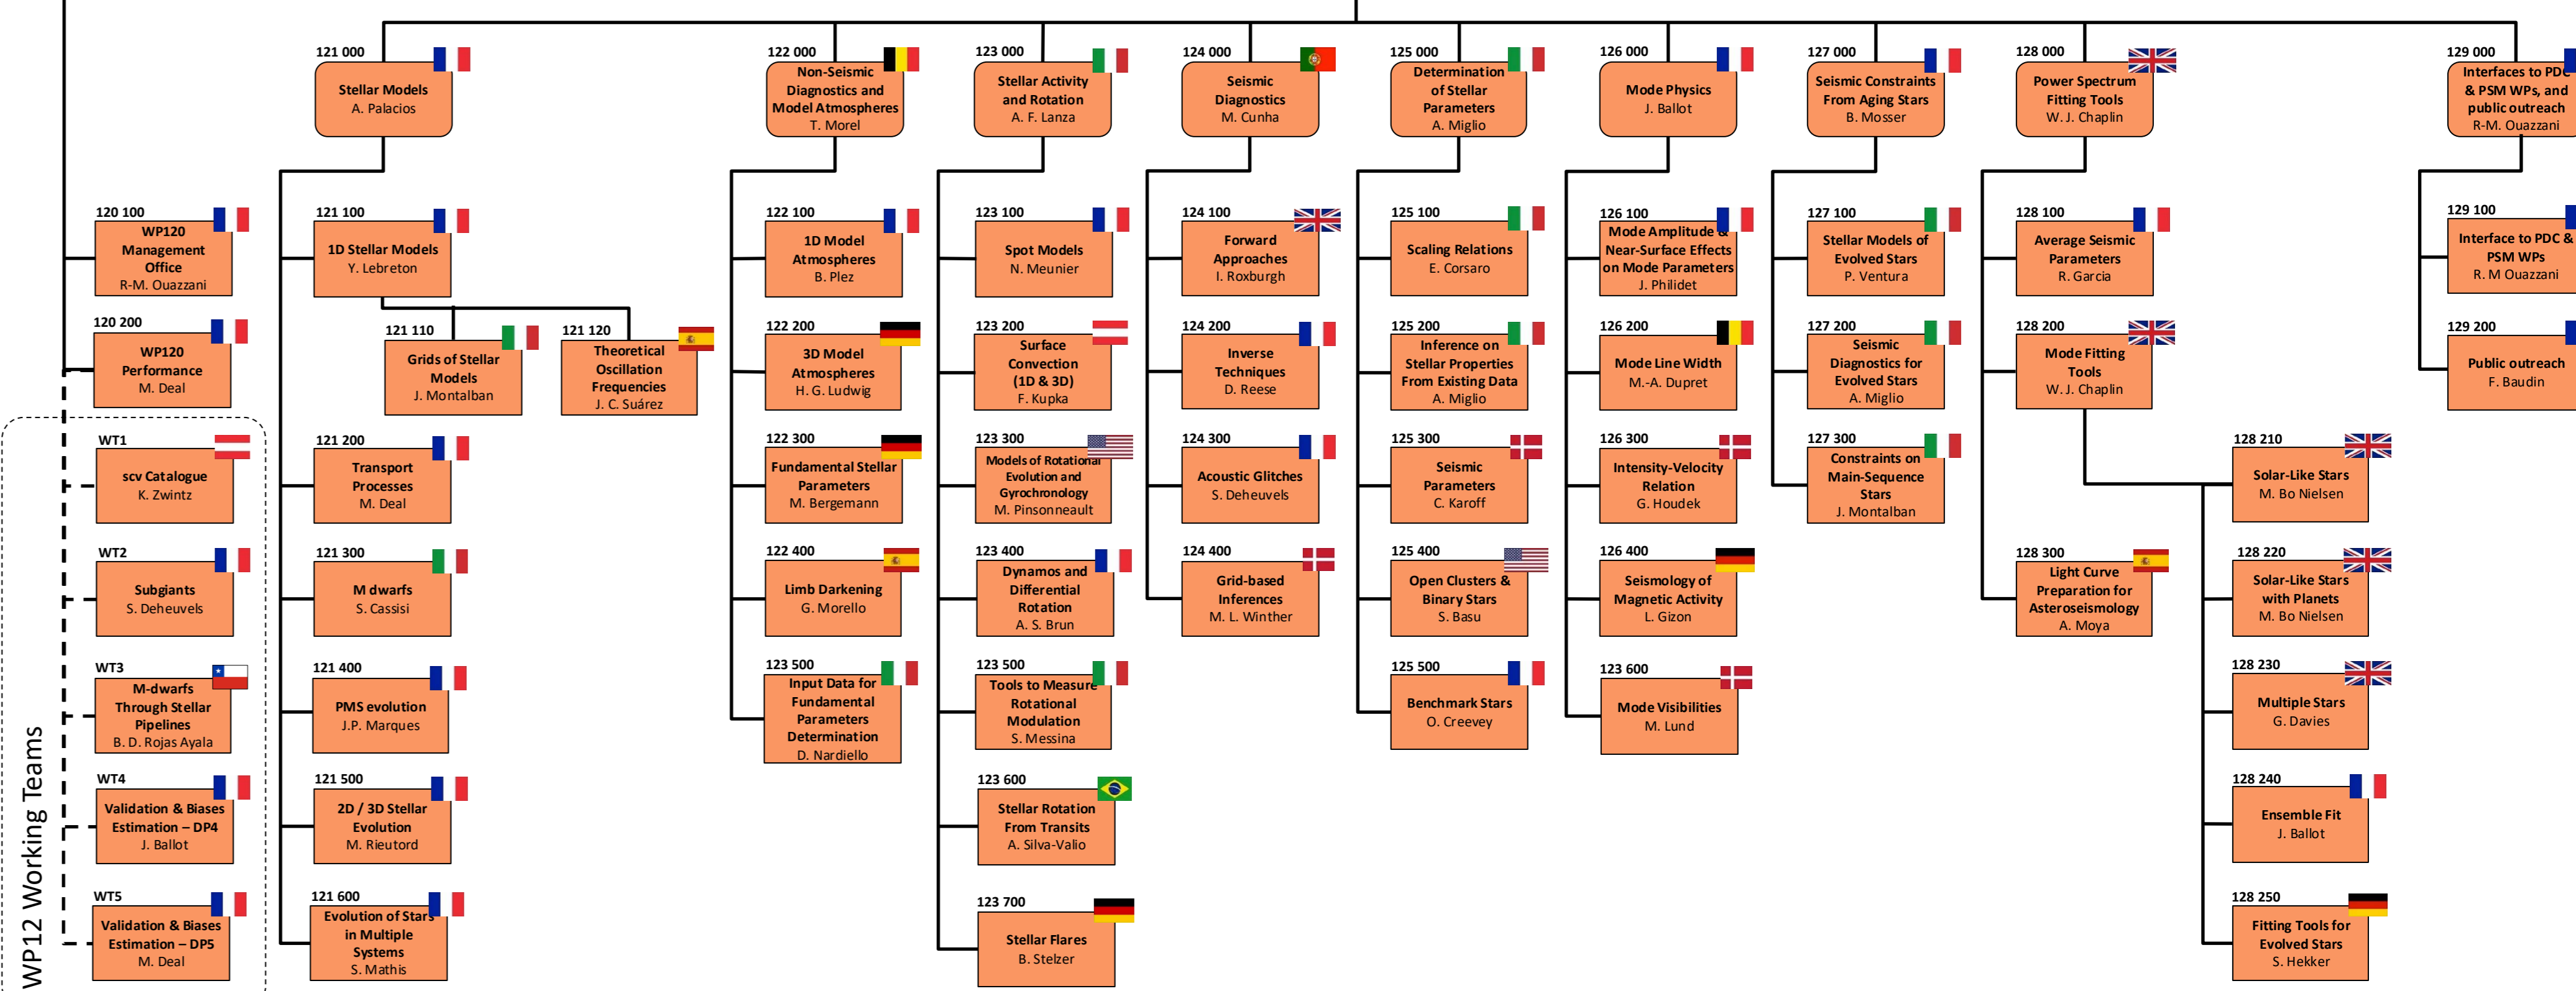

PSM Coordination  
D. Polacco

101 000 PSM Project Office  
D. J. A. Brown

103 000 PSM Coordination Team  
D. Polacco

110 000 Exoplanet Science  
D. Polacco

120 000 Stellar Science  
K. Belkacem

WP12 Working Teams

130 000 Target / Field Characterization and Selection  
G. Piotto

140 000 Ground-based Observation Programme  
S. Udry

160 000 Complementary Science  
C. Aerts