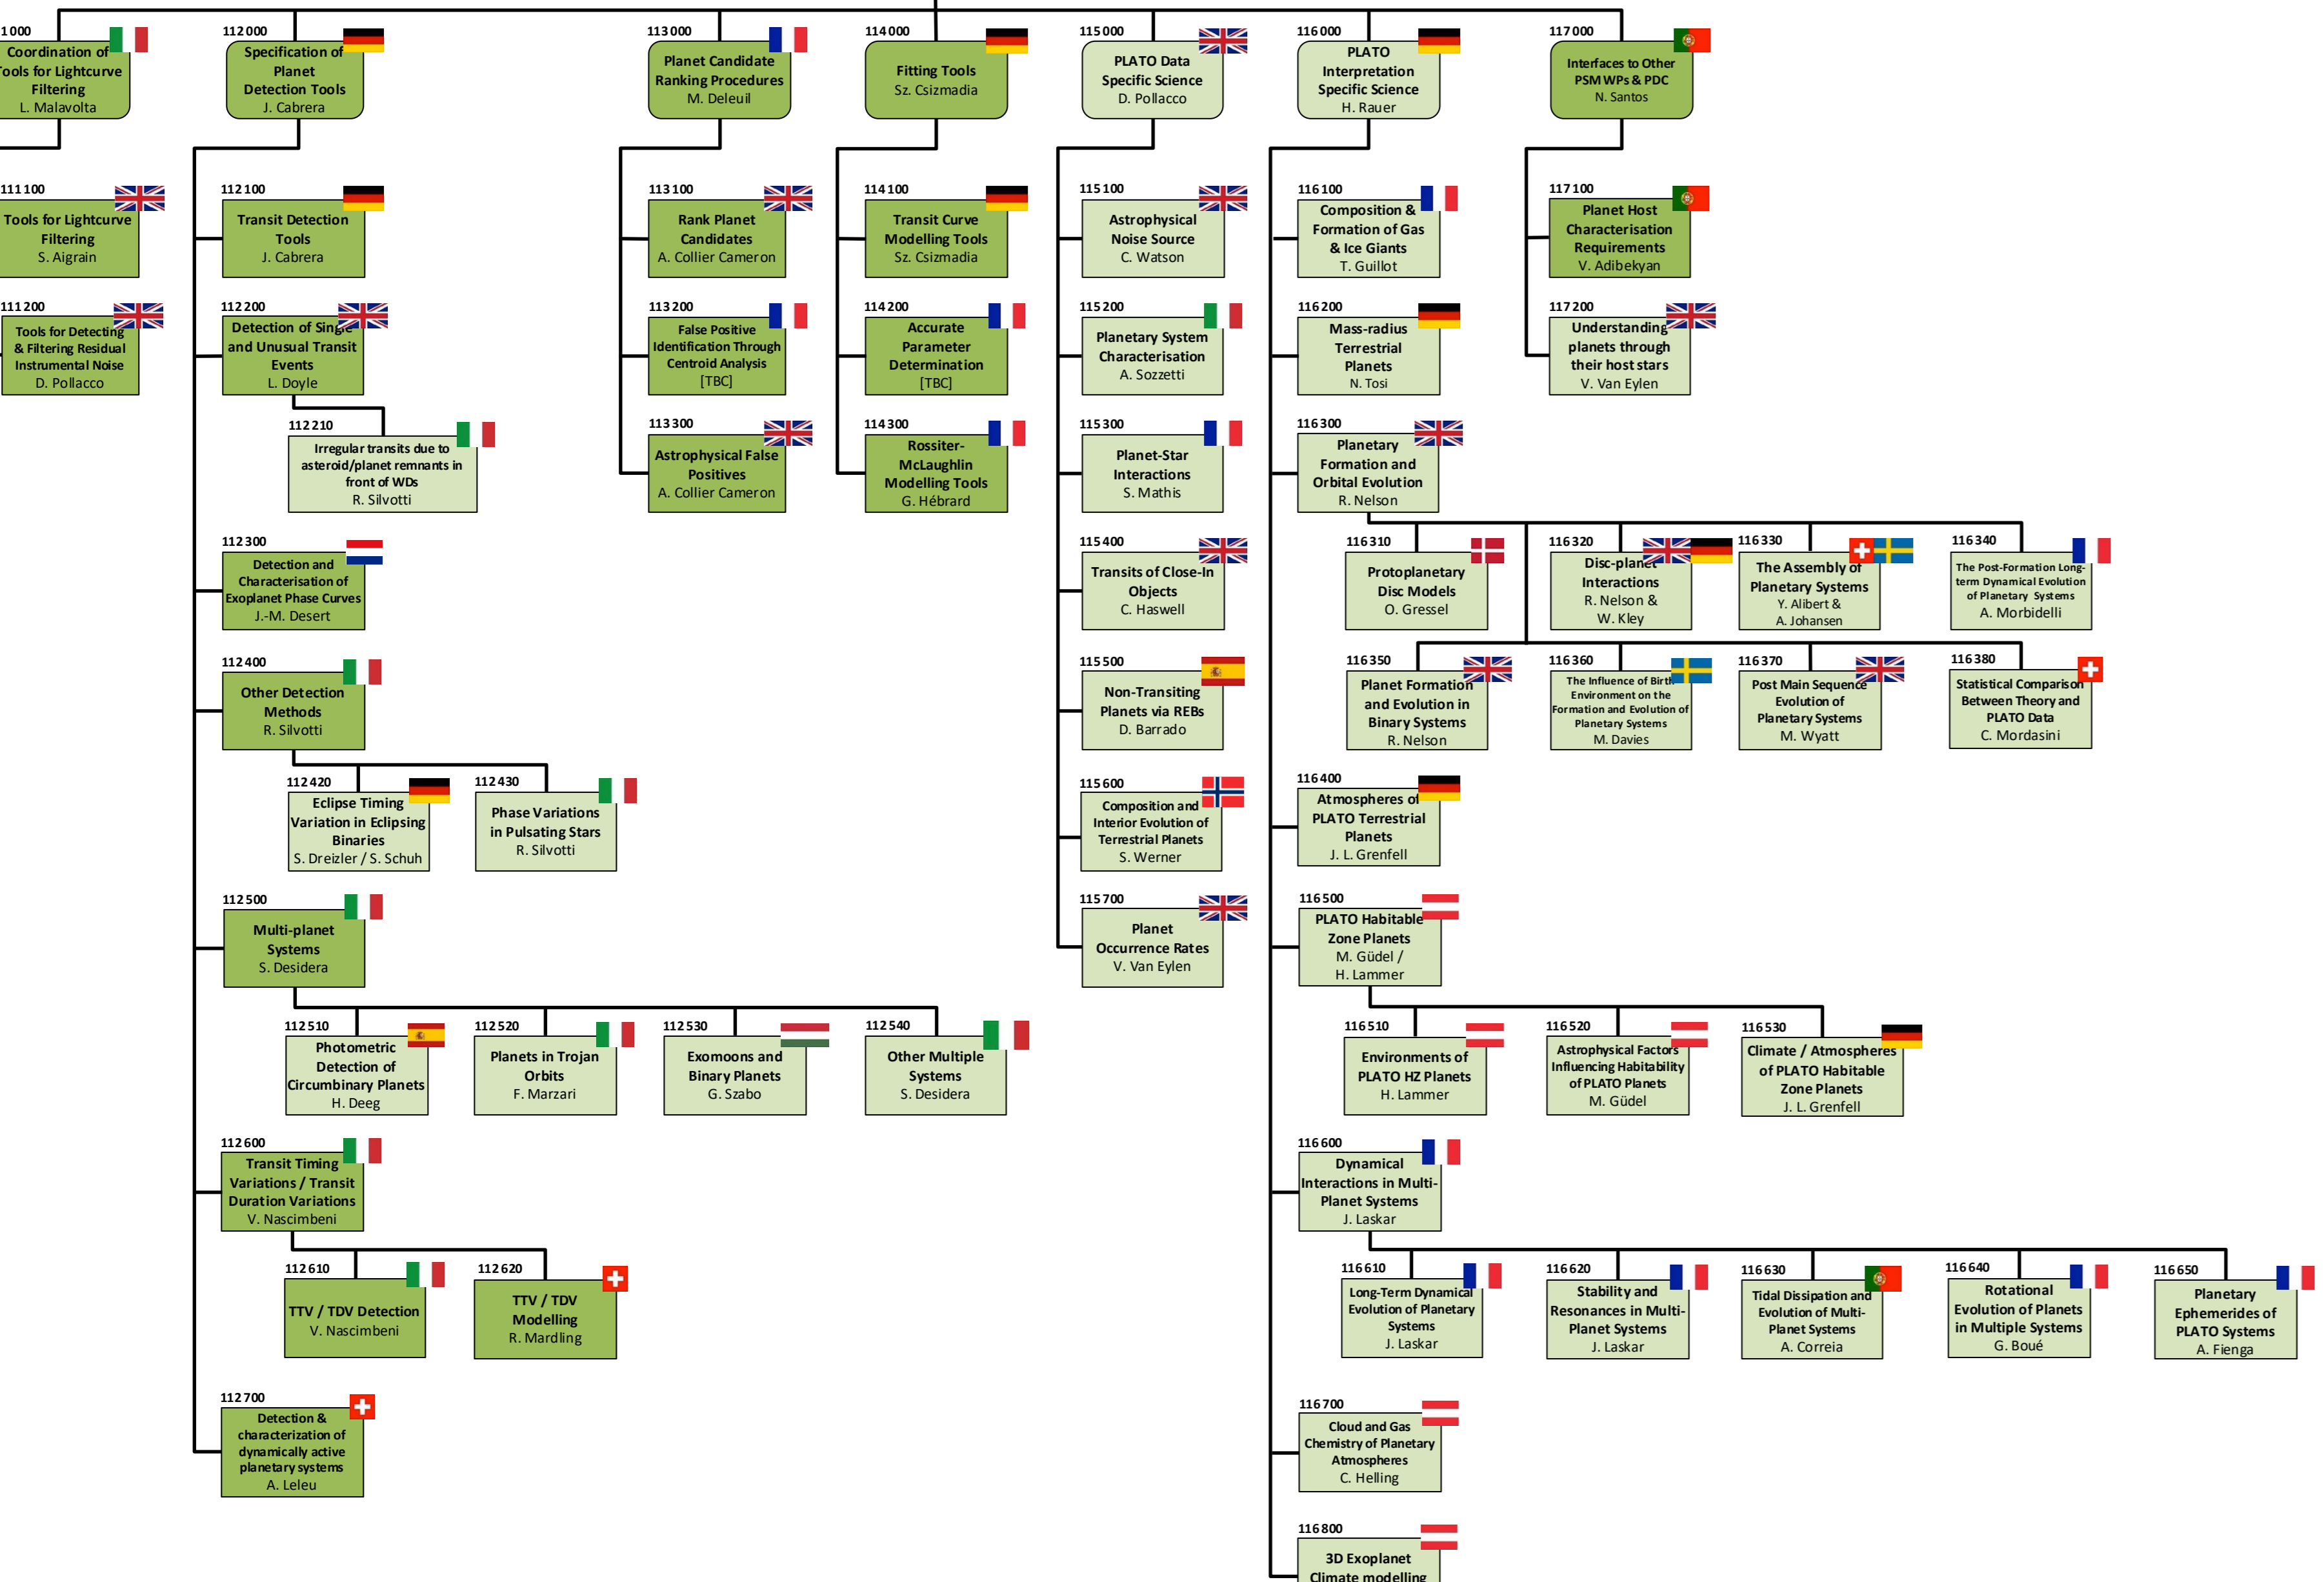

PSM Coordination  
D. Polacco

101 000 PSM Project Office  
D. J. A. Brown

103 000 PSM Coordination Team  
D. Polacco

110 000 Exoplanet Science  
D. Polacco

120 000 Stellar Science  
K. Belkacem

WP12 Working Teams

130 000 Target / Field Characterization and Selection  
G. Piotto

140 000 Ground-based Observation Programme  
S. Udry

160 000 Complementary Science  
C. Aerts