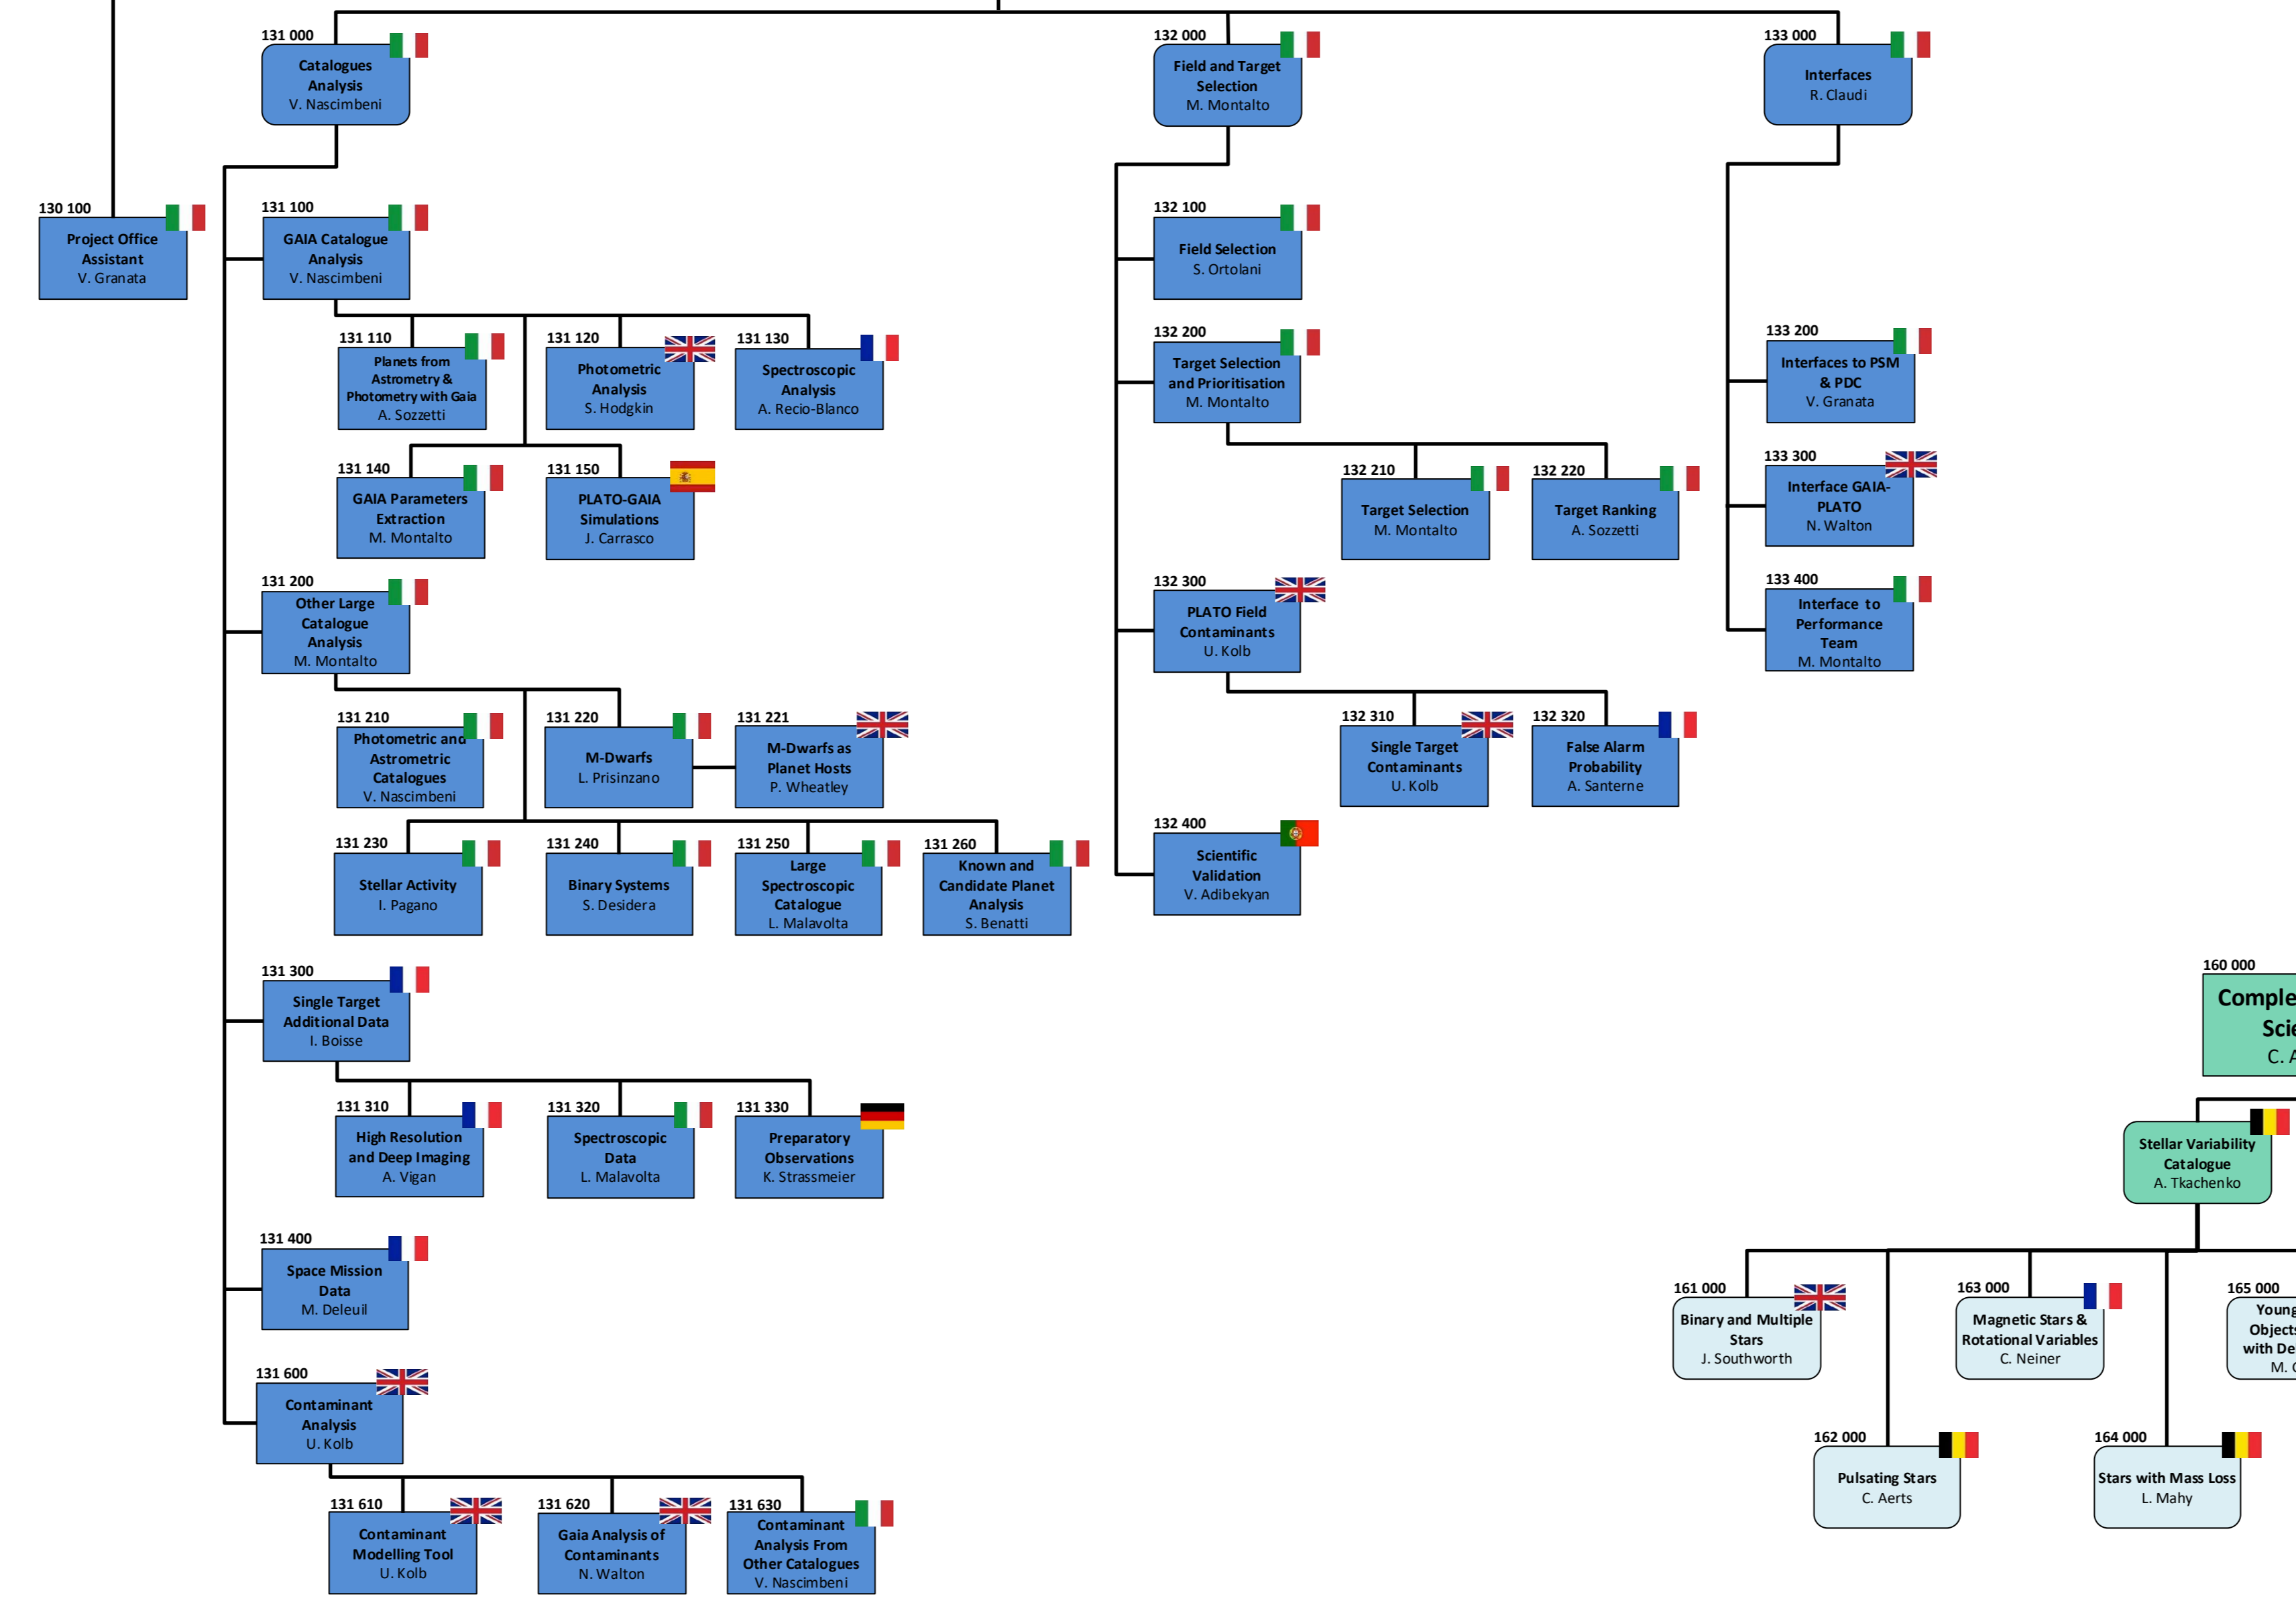

PSM Coordination  
D. Polacco

101 000 PSM Project Office  
D. J. A. Brown

103 000 PSM Coordination Team  
D. Polacco

110 000 Exoplanet Science  
D. Polacco

120 000 Stellar Science  
K. Belkacem

WP12 Working Teams

130 000 Target / Field Characterization and Selection  
G. Piotto

140 000 Ground-based Observation Programme  
S. Udry

160 000 Complementary Science  
C. Aerts